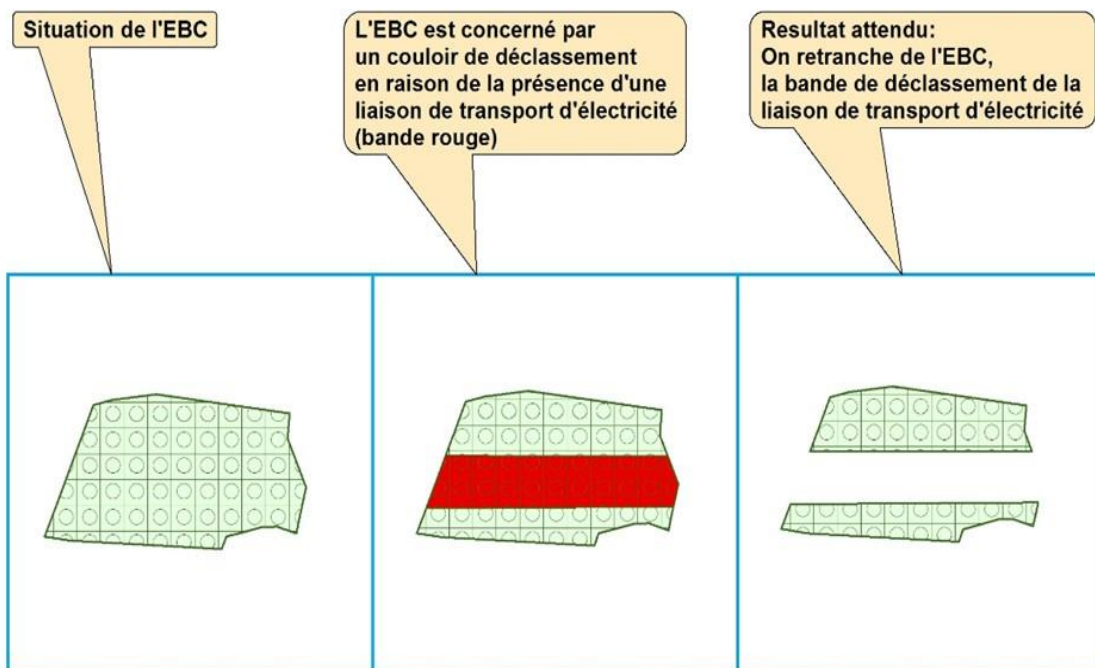

NOS REF. TER-ART-2022-69112-CAS-178479-G2M4V5

Annexe – Schéma de déclassement EBC -

Lyon, le 15/12/2022

OBJET. Prescription de la Modification n°4 du PLU de la commune de Lentilly

Une liaison de transport d'électricité se trouve à l'intérieur d'un EBC ?